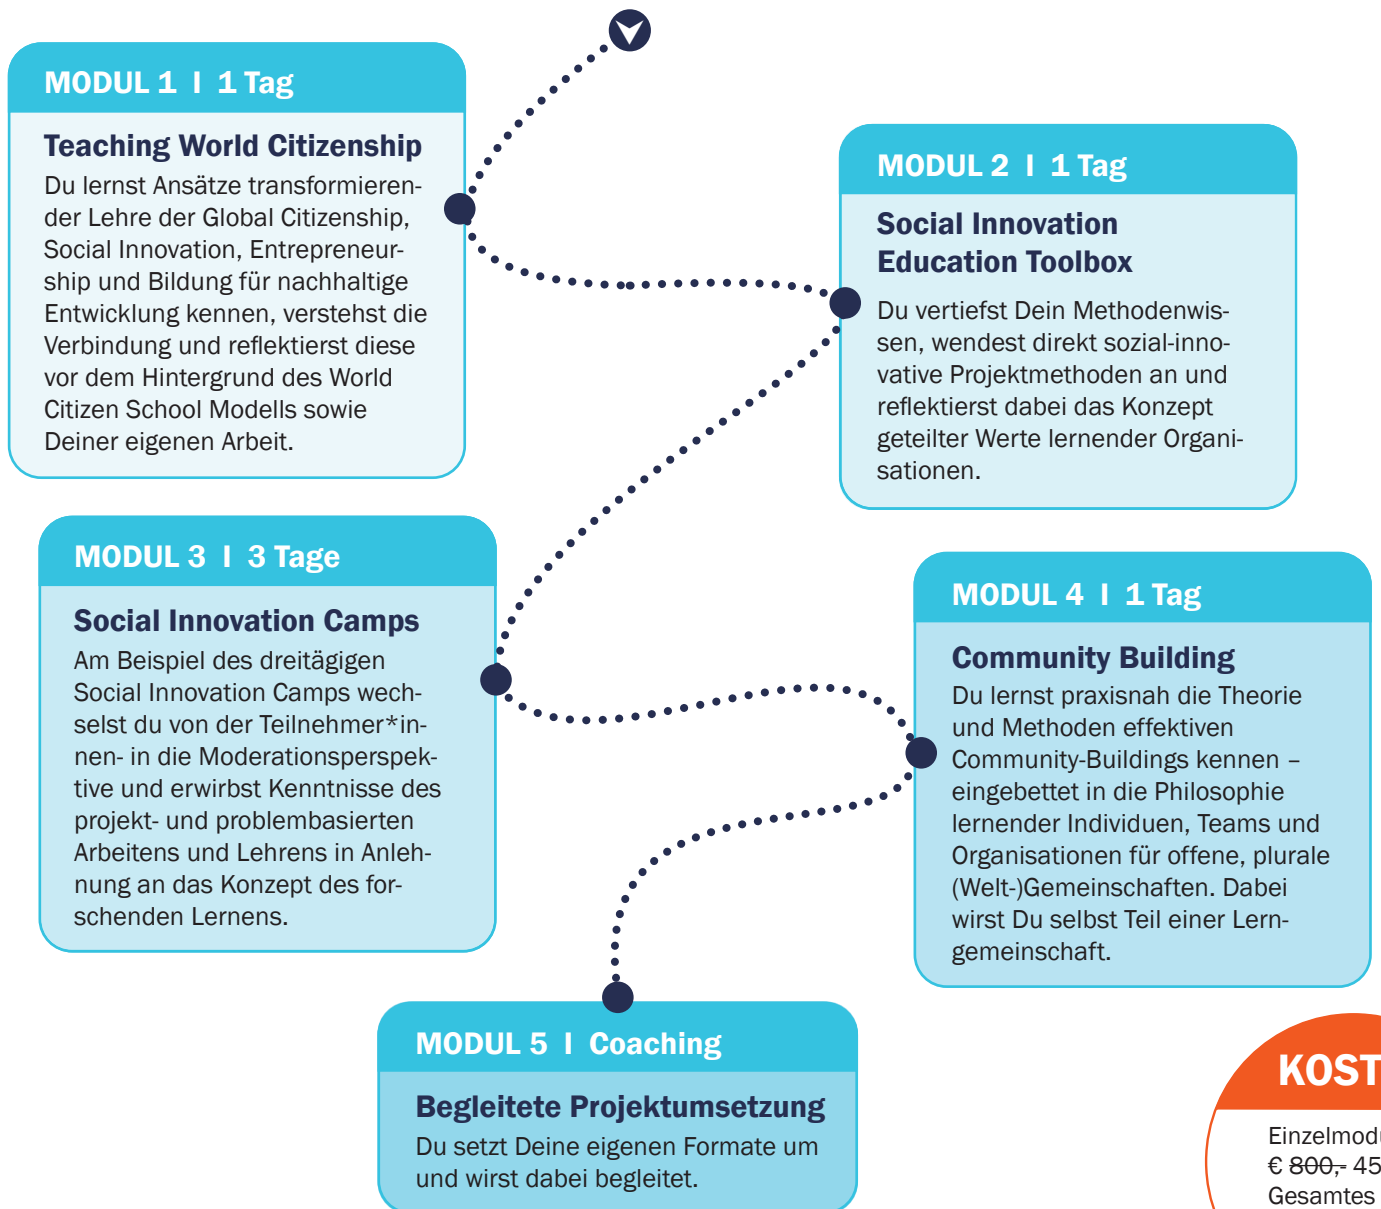

# WERDE WORLD CITIZEN TRAINER

Wir machen Dich fit, Social Innovation Education-Methoden in die eigene Arbeit zu integrieren und selbst projektbasierte Lernformate umzusetzen.

World Citizenship **werteorientiert**  
**agile Methoden**  
Entrepreneurship Education  
**Social Innovation**  
**future skills**

„Ich möchte **engagierte Menschen** stärken und **soziale Innovationen** fördern – mit Lehrangeboten, Veranstaltungen oder als Coach. Was brauche ich dafür?“

**World Citizen**

ALLIANCE e.V.

# In 5 Modulen zum World Citizen Trainer

**KOSTEN**

Einzelmodul  
€ 800,- 450,-  
Gesamtes  
Programm  
€ 3500,- 2.000,-

**Noch Fragen? Gerne klären wir alles Weitere in einem persönlichen Gespräch!**

**KONTAKT**